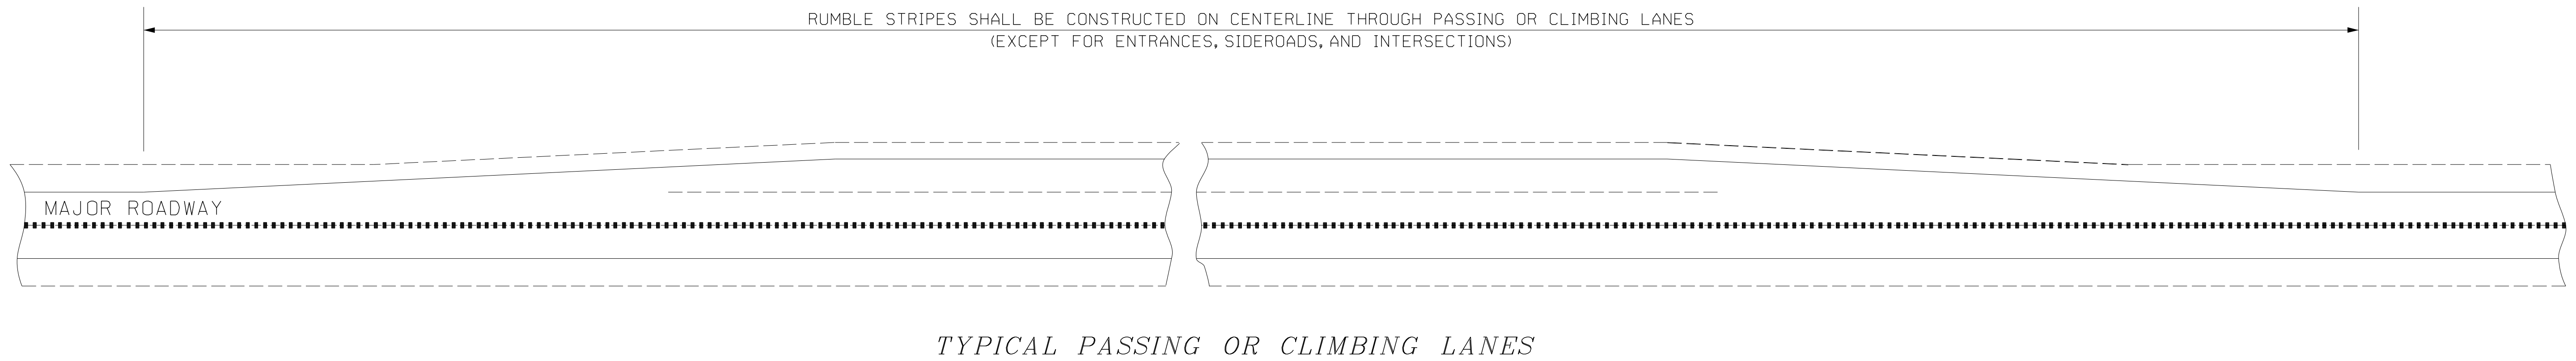

REVISION DATE
06-16-2010
01-25-2016

\*.DGN FILE NAME  
DL-8

DELINEATION STANDARD  
MILLED RUMBLE STRIPES  
(CENTERLINE)