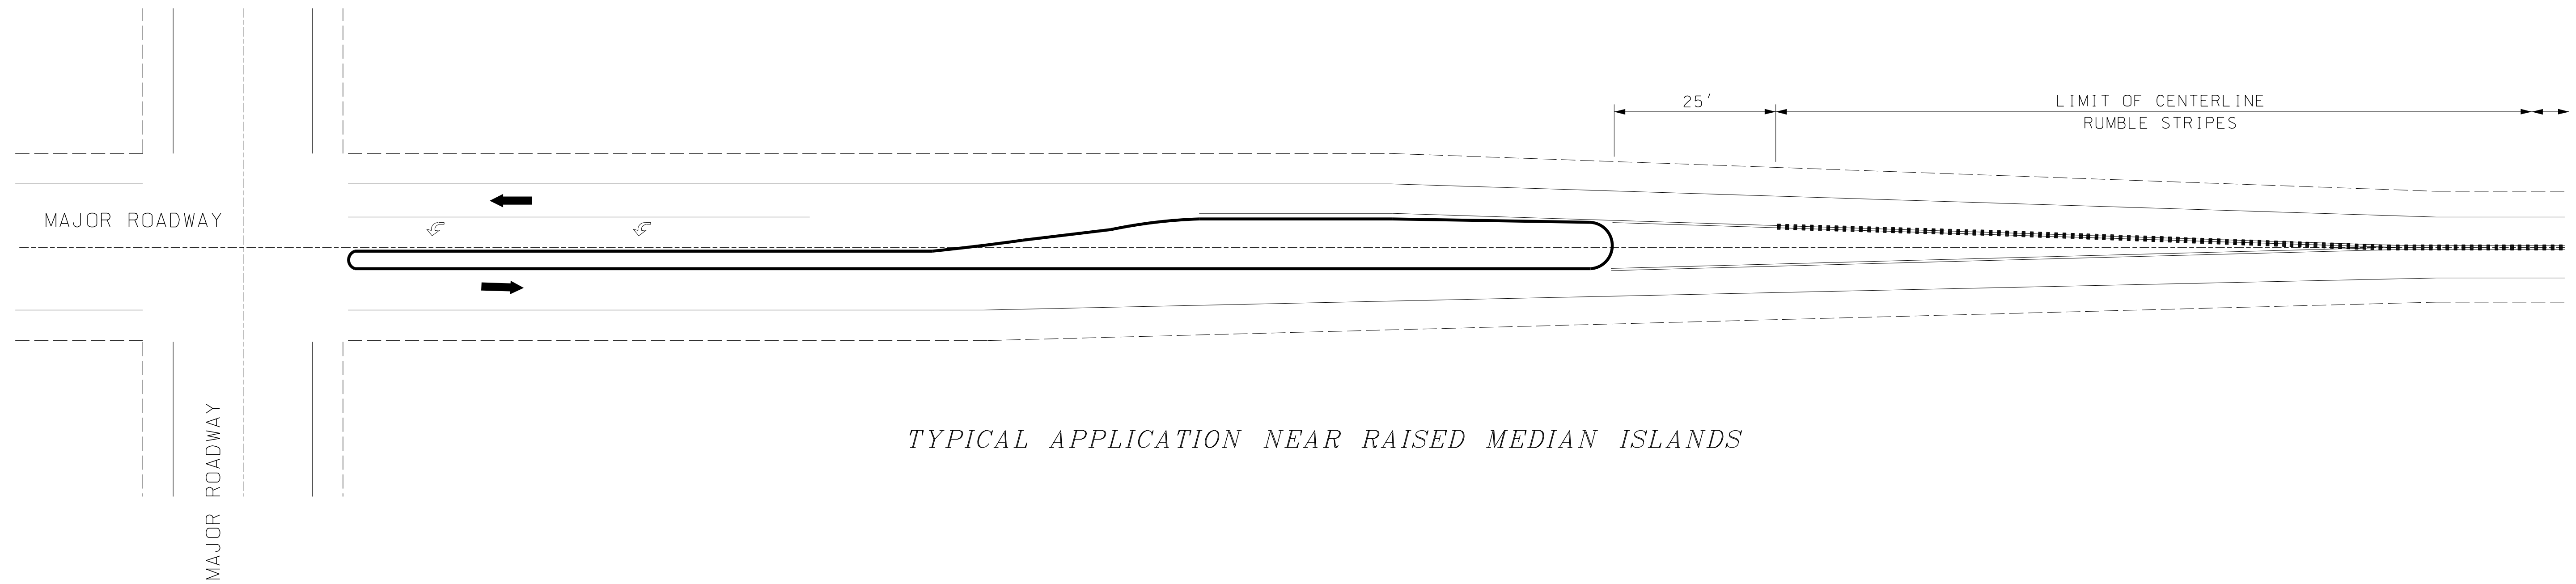

REVISION DATE
06-16-2010
01-25-2016

\*.DGN FILE NAME  
DL-8

DELINEATION STANDARD  
MILLED RUMBLE STRIPES  
(CENTERLINE)